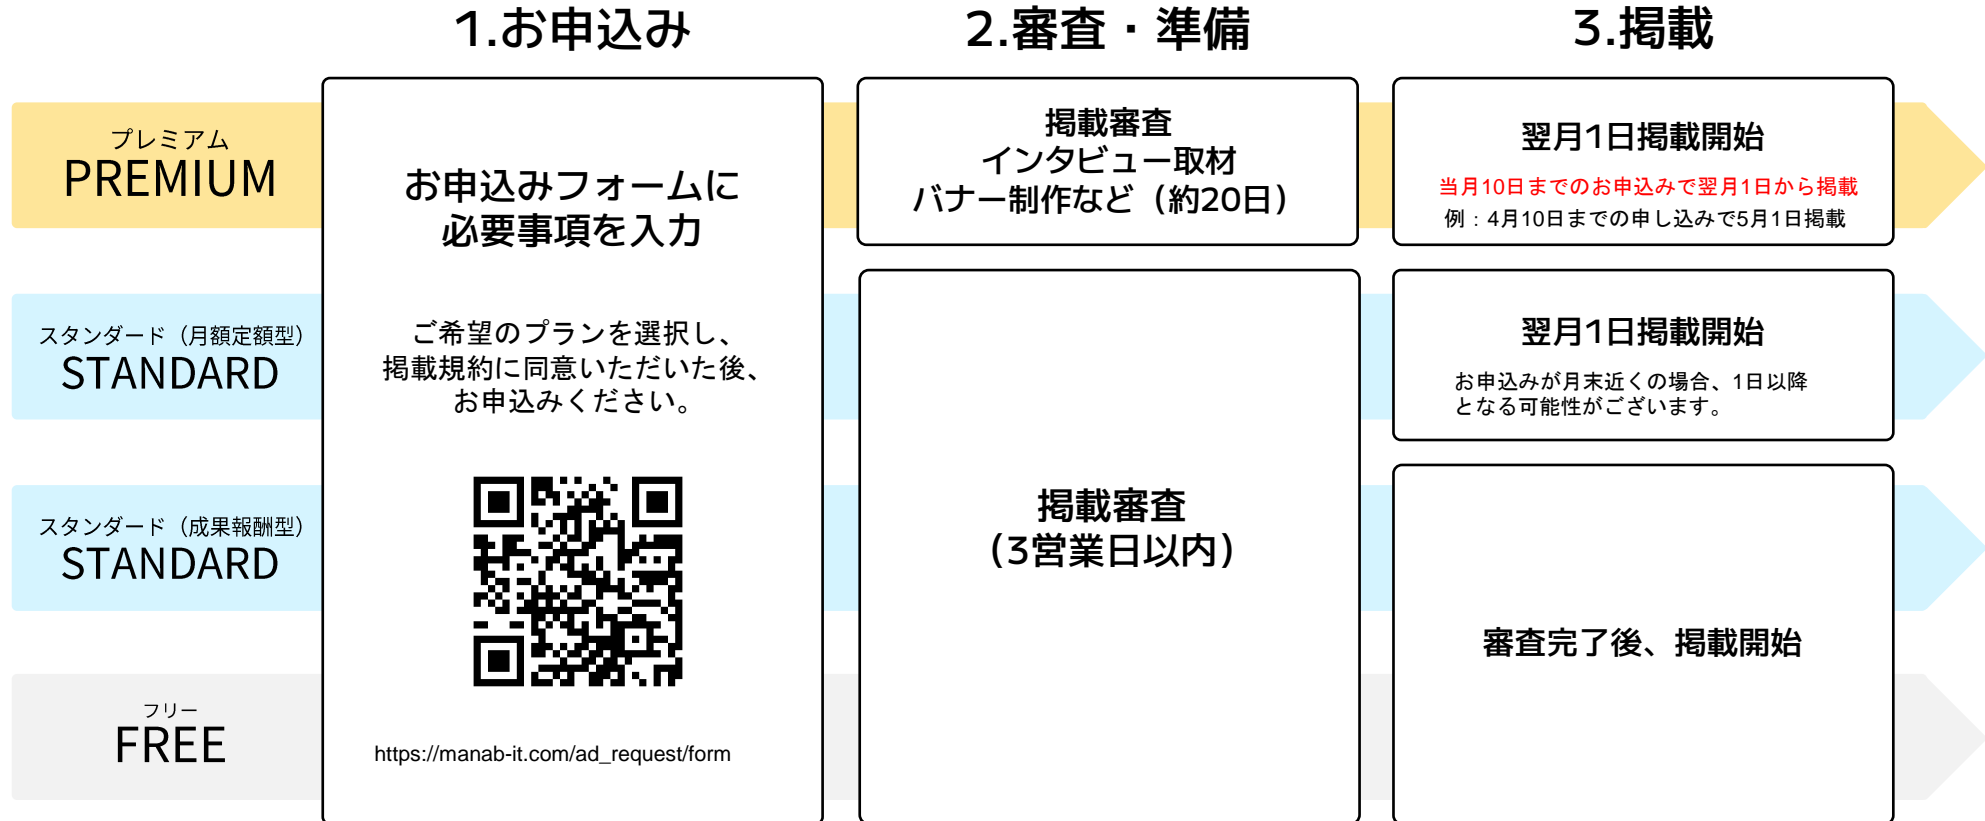

掲載はカンタン3ステップ

※解約をご希望の場合は、info@manab-it.comまでご連絡をお願いいたします。
※掲載契約の更新停止は、月末の3営業日前までにお知らせください。