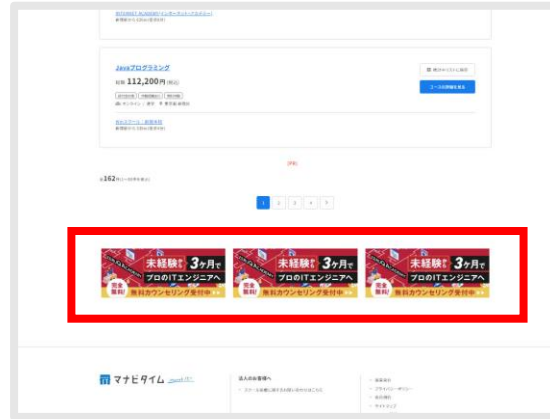

## バナー広告（トップ）

¥33,000（税込）/月

トップページに掲載されます。  
バナーは弊社が制作させていただきます。

※お申込み対象は、スタンダードプランの方に限ります。  
プレミアムプランには標準で含まれています。

## バナー広告（検索結果）

¥16,500（税込）/月

検索結果ページに掲載されます。  
バナーは弊社が制作させていただきます。

※お申込み対象は、スタンダードプランの方に限ります。  
プレミアムプランには標準で含まれています。