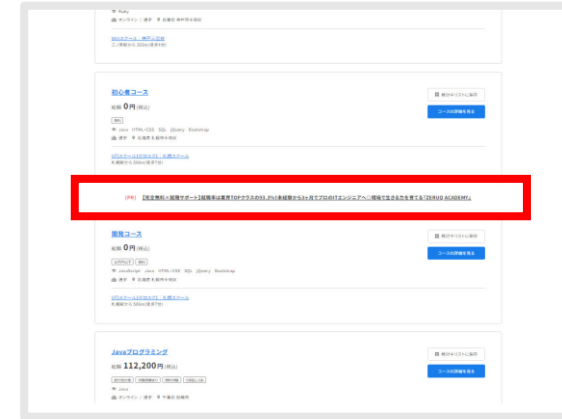

テキスト広告（検索結果）

¥5,500（税込）/月

検索結果ページに掲載されます。
テキスト広告です。

※お申込み対象は、スタンダードプランの方に限ります。
プレミアムプランには標準で含まれています。